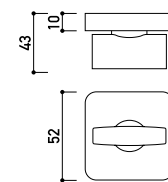

PLACCHE 40

PLACCHE 28

PLACCHE 24

ROSETTE TONDE/QUADRATE

ROSETTE RETTANGOLARI LEGNO

ROSETTE RETTANGOLARI ALLUMINIO

ROSETTE TONDE WC W&R

ROSETTE TONDE E QUADRATE DI SICUREZZA