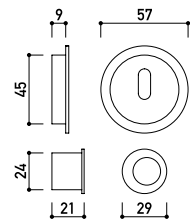

cerniera

cerniera

cerniera

fermaporta tartaruga

fermaporta tartaruga 2

fermaporta luna S-840

fermaporta elica

fermaporta fungo

fermaporta tondo a parete

SDK SPECIAL - AISI 304

SDK OVAL - AISI 304

SDK BUDDY - AISI 304

SDK OPAL - AISI 304

SDK BRODY - AISI 304

SDK BOBY - AISI 304

SDK BRADLY - AISI 304

PLACCHE 40

PLACCHE 28

PLACCHE 24

ROSETTE TONDE/QUADRATE

ROSETTE RETTANGOLARI LEGNO

ROSETTE RETTANGOLARI ALLUMINIO

ROSETTE TONDE WC W&R

ROSETTE TONDE E QUADRATE DI SICUREZZA

ROSETTE QUADRATE WC W&R