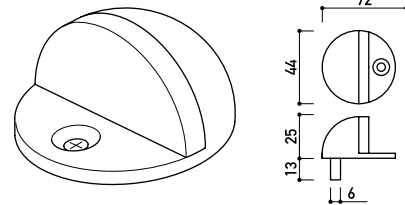

cerniera

cerniera

cerniera

fermaporta tartaruga

fermaporta tartaruga 2

fermaporta luna S-840

fermaporta elica

fermaporta fungo

fermaporta tondo a parete

SDK SPECIAL - AISI 304

SDK OVAL - AISI 304

SDK BUDDY - AISI 304

SDK OPAL - AISI 304

SDK BRODY - AISI 304

SDK BOBY - AISI 304

SDK BRADLY - AISI 304

PLACCHE 40

PLACCHE 28

PLACCHE 24

ROSETTE TONDE/QUADRATE

ROSETTE RETTANGOLARI LEGNO

ROSETTE RETTANGOLARI ALLUMINIO

ROSETTE TONDE WC W&R

ROSETTE TONDE E QUADRATE DI SICUREZZA

ROSETTE QUADRATE WC W&R