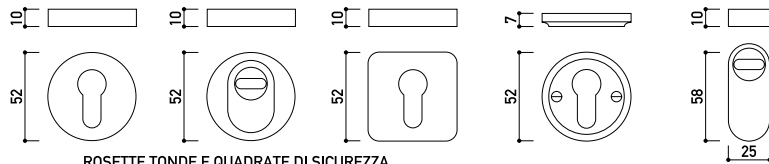

fermaporta tondo a parete

SDK SPECIAL - AISI 304

SDK OVAL - AISI 304

SDK BUDDY - AISI 304

SDK OPAL - AISI 304

SDK BRODY - AISI 304

SDK BOBY - AISI 304

SDK BRADLY - AISI 304

PLACCHE 40

PLACCHE 28

PLACCHE 24

ROSETTE TONDE/QUADRATE

ROSETTE RETTANGOLARI LEGNO

ROSETTE RETTANGOLARI ALLUMINIO

ROSETTE TONDE WC W&R

ROSETTE TONDE E QUADRATE DI SICUREZZA

ROSETTE QUADRATE WC W&R