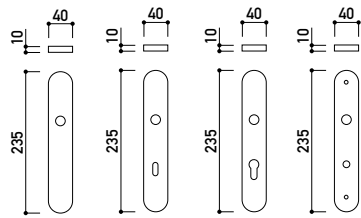

fermaporta tondo a parete

SDK SPECIAL - AISI 304

SDK OVAL - AISI 304

SDK BUDDY - AISI 304

SDK OPAL - AISI 304

SDK BRODY - AISI 304

SDK BOBY - AISI 304

SDK BRADLY - AISI 304

PLACCHE 40

PLACCHE 28

PLACCHE 24

ROSETTE TONDE/QUADRATE

ROSETTE RETTANGOLARI LEGNO

ROSETTE RETTANGOLARI ALLUMINIO

ROSETTE TONDE WC W&R

ROSETTE TONDE E QUADRATE DI SICUREZZA

ROSETTE QUADRATE WC W&R