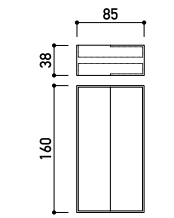

cerniera

cerniera

cerniera

fermaporta tartaruga

fermaporta tartaruga 2

fermaporta luna S-840

fermaporta elica

fermaporta fungo

fermaporta tondo a parete

SDK SPECIAL - AISI 304

SDK OVAL - AISI 304

SDK BUDDY - AISI 304

SDK OPAL - AISI 304

SDK BRODY - AISI 304

SDK BOBY - AISI 304

SDK BRADLY - AISI 304

PLACCHE 40

PLACCHE 28

PLACCHE 24

ROSETTE TONDE/QUADRATE

ROSETTE RETTANGOLARI LEGNO

ROSETTE RETTANGOLARI ALLUMINIO

ROSETTE TONDE WC W&R

ROSETTE TONDE E QUADRATE DI SICUREZZA

ROSETTE QUADRATE WC W&R