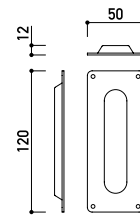

cerniera

cerniera

cerniera

fermaporta tartaruga

fermaporta tartaruga 2

fermaporta luna S-840

fermaporta elica

fermaporta fungo

fermaporta tondo a parete

SDK SPECIAL - AISI 304

SDK OVAL - AISI 304

SDK BUDDY - AISI 304

SDK OPAL - AISI 304

SDK BRODY - AISI 304

SDK BOBY - AISI 304

SDK BRADLY - AISI 304

PLACCHE 40

PLACCHE 28

PLACCHE 24

ROSETTE TONDE/QUADRATE

ROSETTE RETTANGOLARI LEGNO

ROSETTE RETTANGOLARI ALLUMINIO

ROSETTE TONDE WC W&R

ROSETTE TONDE E QUADRATE DI SICUREZZA

ROSETTE QUADRATE WC W&R