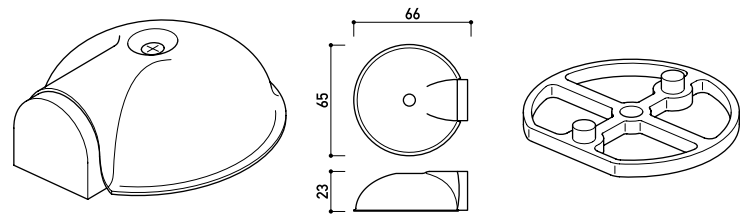

cerniera

cerniera

cerniera

fermaporta tartaruga

fermaporta tartaruga 2

fermaporta luna S-840

fermaporta elica

fermaporta fungo

fermaporta tondo a parete

SDK SPECIAL - AISI 304

SDK OVAL - AISI 304

SDK BUDDY - AISI 304

SDK OPAL - AISI 304

SDK BRODY - AISI 304

SDK BOBY - AISI 304

SDK BRADLY - AISI 304

PLACCHE 40

PLACCHE 28

PLACCHE 24

ROSETTE TONDE/QUADRATE

ROSETTE RETTANGOLARI LEGNO

ROSETTE RETTANGOLARI ALLUMINIO

ROSETTE TONDE WC W&R

ROSETTE TONDE E QUADRATE DI SICUREZZA

ROSETTE QUADRATE WC W&R