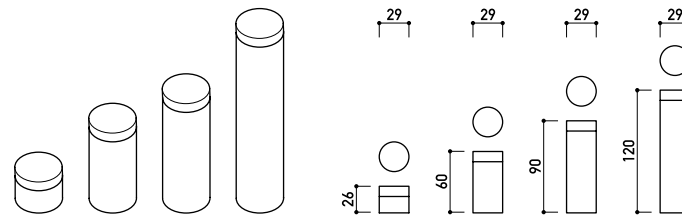

cerniera

cerniera

cerniera

fermaporta tartaruga

fermaporta tartaruga 2

fermaporta luna S-840

fermaporta elica

fermaporta fungo

fermaporta tondo a parete

SDK SPECIAL - AISI 304

SDK OVAL - AISI 304

SDK BUDDY - AISI 304

SDK OPAL - AISI 304

SDK BRODY - AISI 304

SDK BOBY - AISI 304

SDK BRADLY - AISI 304

PLACCHE 40

PLACCHE 28

PLACCHE 24

ROSETTE TONDE/QUADRATE

ROSETTE RETTANGOLARI LEGNO

ROSETTE RETTANGOLARI ALLUMINIO

ROSETTE TONDE WC W&R

ROSETTE TONDE E QUADRATE DI SICUREZZA

ROSETTE QUADRATE WC W&R