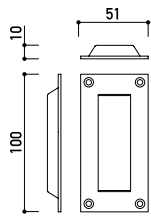

fermaporta tondo a parete

SDK SPECIAL - AISI 304

SDK OVAL - AISI 304

SDK BUDDY - AISI 304

SDK OPAL - AISI 304

SDK BRODY - AISI 304

SDK BOBY - AISI 304

SDK BRADLY - AISI 304

PLACCHE 40

PLACCHE 28

PLACCHE 24

ROSETTE TONDE/QUADRATE

ROSETTE RETTANGOLARI LEGNO

ROSETTE RETTANGOLARI ALLUMINIO

ROSETTE TONDE WC W&R

ROSETTE TONDE E QUADRATE DI SICUREZZA