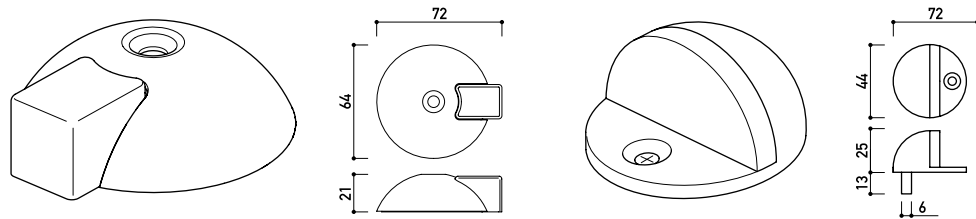

cerniera

cerniera

cerniera

fermaporta tartaruga

fermaporta tartaruga 2

fermaporta luna S-840

fermaporta elica

fermaporta fungo

fermaporta tondo a parete

SDK SPECIAL - AISI 304

SDK OVAL - AISI 304

SDK BUDDY - AISI 304

SDK OPAL - AISI 304

SDK BRODY - AISI 304

SDK BOBY - AISI 304

SDK BRADLY - AISI 304

PLACCHE 40

PLACCHE 28

PLACCHE 24

ROSETTE TONDE/QUADRATE

ROSETTE RETTANGOLARI LEGNO

ROSETTE RETTANGOLARI ALLUMINIO

ROSETTE TONDE WC W&R

ROSETTE TONDE E QUADRATE DI SICUREZZA

ROSETTE QUADRATE WC W&R