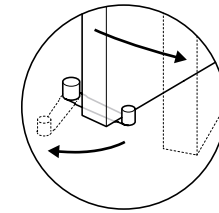

cerniera

cerniera

cerniera

fermaporta tartaruga

fermaporta tartaruga 2

fermaporta luna S-840

fermaporta elica

fermaporta fungo

fermaporta tondo a parete

SDK SPECIAL - AISI 304

SDK OVAL - AISI 304

SDK BUDDY - AISI 304

SDK OPAL - AISI 304

SDK BRODY - AISI 304

SDK BOBY - AISI 304

SDK BRADLY - AISI 304

PLACCHE 40

PLACCHE 28

PLACCHE 24

ROSETTE TONDE/QUADRATE

ROSETTE RETTANGOLARI LEGNO

ROSETTE RETTANGOLARI ALLUMINIO

ROSETTE TONDE WC W&R

ROSETTE TONDE E QUADRATE DI SICUREZZA

ROSETTE QUADRATE WC W&R