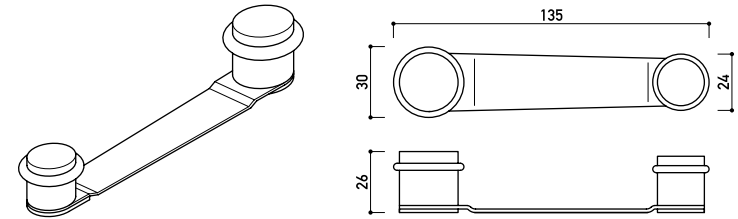

cerniera

cerniera

cerniera

fermaporta tartaruga

fermaporta tartaruga 2

fermaporta luna S-840

fermaporta elica

fermaporta fungo

fermaporta tondo a parete

SDK SPECIAL - AISI 304

SDK OVAL - AISI 304

SDK BUDDY - AISI 304

SDK OPAL - AISI 304

SDK BRODY - AISI 304

SDK BOBY - AISI 304

SDK BRADLY - AISI 304

PLACCHE 40

PLACCHE 28

PLACCHE 24

ROSETTE TONDE/QUADRATE

ROSETTE RETTANGOLARI LEGNO

ROSETTE RETTANGOLARI ALLUMINIO

ROSETTE TONDE WC W&R

ROSETTE TONDE E QUADRATE DI SICUREZZA

ROSETTE QUADRATE WC W&R