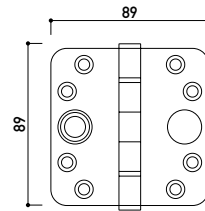

cerniera

cerniera

cerniera

fermaporta tartaruga

fermaporta tartaruga 2

fermaporta luna S-840

fermaporta elica

fermaporta fungo

fermaporta tondo a parete

SDK SPECIAL - AISI 304

SDK OVAL - AISI 304

SDK BUDDY - AISI 304

SDK OPAL - AISI 304

SDK BRODY - AISI 304

SDK BOBY - AISI 304

SDK BRADLY - AISI 304

PLACCHE 40

PLACCHE 28

PLACCHE 24

ROSETTE TONDE/QUADRATE

ROSETTE RETTANGOLARI LEGNO

ROSETTE RETTANGOLARI ALLUMINIO

ROSETTE TONDE WC W&R

ROSETTE TONDE E QUADRATE DI SICUREZZA

ROSETTE QUADRATE WC W&R