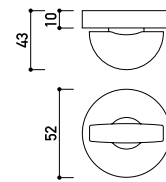

PLACCHE 40

PLACCHE 28

PLACCHE 24

ROSETTE TONDE/QUADRATE

ROSETTE RETTANGOLARI LEGNO

ROSETTE RETTANGOLARI ALLUMINIO

ROSETTE TONDE WC W&R

ROSETTE TONDE E QUADRATE DI SICUREZZA