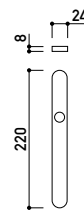

fermaporta tondo a parete

SDK SPECIAL - AISI 304

SDK OVAL - AISI 304

SDK BUDDY - AISI 304

SDK OPAL - AISI 304

SDK BRODY - AISI 304

SDK BOBY - AISI 304

SDK BRADLY - AISI 304

PLACCHE 40

PLACCHE 28

PLACCHE 24

ROSETTE TONDE/QUADRATE

ROSETTE RETTANGOLARI LEGNO

ROSETTE RETTANGOLARI ALLUMINIO

ROSETTE TONDE WC W&R

ROSETTE TONDE E QUADRATE DI SICUREZZA