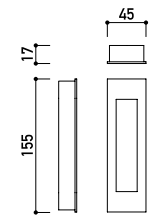

fermaporta tondo a parete

SDK SPECIAL - AISI 304

SDK OVAL - AISI 304

SDK BUDDY - AISI 304

SDK OPAL - AISI 304

SDK BRODY - AISI 304

SDK BOBY - AISI 304

SDK BRADLY - AISI 304

PLACCHE 40

PLACCHE 28

PLACCHE 24

ROSETTE TONDE/QUADRATE

ROSETTE RETTANGOLARI LEGNO

ROSETTE RETTANGOLARI ALLUMINIO

ROSETTE TONDE WC W&R

ROSETTE TONDE E QUADRATE DI SICUREZZA