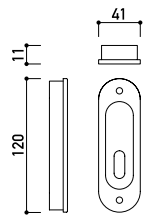

cerniera

cerniera

cerniera

fermaporta tartaruga

fermaporta tartaruga 2

fermaporta luna S-840

fermaporta elica

fermaporta fungo

fermaporta tondo a parete

SDK SPECIAL - AISI 304

SDK OVAL - AISI 304

SDK BUDDY - AISI 304

SDK OPAL - AISI 304

SDK BRODY - AISI 304

SDK BOBY - AISI 304

SDK BRADLY - AISI 304

PLACCHE 40

PLACCHE 28

PLACCHE 24

ROSETTE TONDE/QUADRATE

ROSETTE RETTANGOLARI LEGNO

ROSETTE RETTANGOLARI ALLUMINIO

ROSETTE TONDE WC W&R

ROSETTE TONDE E QUADRATE DI SICUREZZA

ROSETTE QUADRATE WC W&R