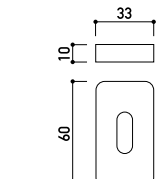

PLACCHE 40

PLACCHE 28

PLACCHE 24

ROSETTE TONDE/QUADRATE

ROSETTE RETTANGOLARI LEGNO

ROSETTE RETTANGOLARI ALLUMINIO

ROSETTE TONDE WC W&R

ROSETTE TONDE E QUADRATE DI SICUREZZA