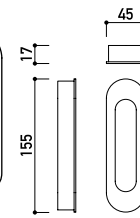

fermaporta tondo a parete

SDK SPECIAL - AISI 304

SDK OVAL - AISI 304

SDK BUDDY - AISI 304

SDK OPAL - AISI 304

SDK BRODY - AISI 304

SDK BOBY - AISI 304

SDK BRADLY - AISI 304

PLACCHE 40

PLACCHE 28

PLACCHE 24

ROSETTE TONDE/QUADRATE

ROSETTE RETTANGOLARI LEGNO

ROSETTE RETTANGOLARI ALLUMINIO

ROSETTE TONDE WC W&R

ROSETTE TONDE E QUADRATE DI SICUREZZA

ROSETTE QUADRATE WC W&R