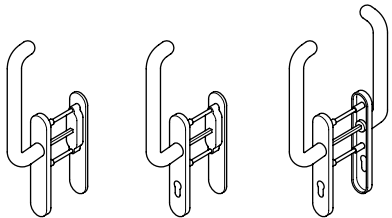

cerniera

cerniera

cerniera

fermaporta tartaruga

fermaporta tartaruga 2

fermaporta luna S-840

fermaporta elica

fermaporta fungo

fermaporta tondo a parete

SDK SPECIAL - AISI 304

SDK OVAL - AISI 304

SDK BUDDY - AISI 304

SDK OPAL - AISI 304

SDK BRODY - AISI 304

SDK BOBY - AISI 304

SDK BRADLY - AISI 304

PLACCHE 40

PLACCHE 28

PLACCHE 24

ROSETTE TONDE/QUADRATE

ROSETTE RETTANGOLARI LEGNO

ROSETTE RETTANGOLARI ALLUMINIO

ROSETTE TONDE WC W&R

ROSETTE TONDE E QUADRATE DI SICUREZZA

ROSETTE QUADRATE WC W&R