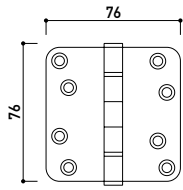

cerniera

cerniera

cerniera

fermaporta tartaruga

fermaporta tartaruga 2

fermaporta luna S-840

fermaporta elica

fermaporta fungo

fermaporta tondo a parete

SDK SPECIAL - AISI 304

SDK OVAL - AISI 304

SDK BUDDY - AISI 304

SDK OPAL - AISI 304

SDK BRODY - AISI 304

SDK BOBY - AISI 304

SDK BRADLY - AISI 304

PLACCHE 40

PLACCHE 28

PLACCHE 24

ROSETTE TONDE/QUADRATE

ROSETTE RETTANGOLARI LEGNO

ROSETTE RETTANGOLARI ALLUMINIO

ROSETTE TONDE WC W&R

ROSETTE TONDE E QUADRATE DI SICUREZZA