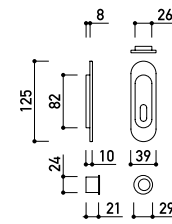

cerniera

cerniera

cerniera

fermaporta tartaruga

fermaporta tartaruga 2

fermaporta luna S-840

fermaporta elica

fermaporta fungo

fermaporta tondo a parete

SDK SPECIAL - AISI 304

SDK OVAL - AISI 304

SDK BUDDY - AISI 304

SDK OPAL - AISI 304

SDK BRODY - AISI 304

SDK BOBY - AISI 304

SDK BRADLY - AISI 304

PLACCHE 40

PLACCHE 28

PLACCHE 24

ROSETTE TONDE/QUADRATE

ROSETTE RETTANGOLARI LEGNO

ROSETTE RETTANGOLARI ALLUMINIO

ROSETTE TONDE WC W&R

ROSETTE TONDE E QUADRATE DI SICUREZZA

ROSETTE QUADRATE WC W&R