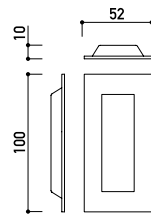

fermaporta tondo a parete

SDK SPECIAL - AISI 304

SDK OVAL - AISI 304

SDK BUDDY - AISI 304

SDK OPAL - AISI 304

SDK BRODY - AISI 304

SDK BOBY - AISI 304

SDK BRADLY - AISI 304

PLACCHE 40

PLACCHE 28

PLACCHE 24

ROSETTE TONDE/QUADRATE

ROSETTE RETTANGOLARI LEGNO

ROSETTE RETTANGOLARI ALLUMINIO

ROSETTE TONDE WC W&R

ROSETTE TONDE E QUADRATE DI SICUREZZA