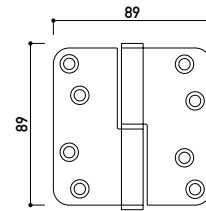

cerniera

cerniera

cerniera

fermaporta tartaruga

fermaporta tartaruga 2

fermaporta luna S-840

fermaporta elica

fermaporta fungo

fermaporta tondo a parete

SDK SPECIAL - AISI 304

SDK OVAL - AISI 304

SDK BUDDY - AISI 304

SDK OPAL - AISI 304

SDK BRODY - AISI 304

SDK BOBY - AISI 304

SDK BRADLY - AISI 304

PLACCHE 40

PLACCHE 28

PLACCHE 24

ROSETTE TONDE/QUADRATE

ROSETTE RETTANGOLARI LEGNO

ROSETTE RETTANGOLARI ALLUMINIO

ROSETTE TONDE WC W&R

ROSETTE TONDE E QUADRATE DI SICUREZZA

ROSETTE QUADRATE WC W&R