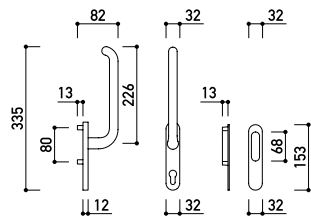

cerniera

cerniera

cerniera

fermaporta tartaruga

fermaporta tartaruga 2

fermaporta luna S-840

fermaporta elica

fermaporta fungo

fermaporta tondo a parete

SDK SPECIAL - AISI 304

SDK OVAL - AISI 304

SDK BUDDY - AISI 304

SDK OPAL - AISI 304

SDK BRODY - AISI 304

SDK BOBY - AISI 304

SDK BRADLY - AISI 304

PLACCHE 40

PLACCHE 28

PLACCHE 24

ROSETTE TONDE/QUADRATE

ROSETTE RETTANGOLARI LEGNO

ROSETTE RETTANGOLARI ALLUMINIO

ROSETTE TONDE WC W&R

ROSETTE TONDE E QUADRATE DI SICUREZZA

ROSETTE QUADRATE WC W&R