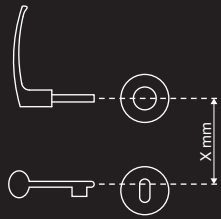

EN+TECH

INTERASSE FORO QUADRO - FORO CHIAVE
 SPINDLE HOLE - KEYHOLE DISTANCE
 ENTRAXE TROU CARRE - TROU DE CLE
 ENTFERNUNG
 HART OP HART AFSTAND

QUADRO MANIGLIA
 SQUARE SPINDLE
 TIGE CARRE
 VIERKANTSTIFT
 VIERKANTE STIFT

PORTA STANDARD
 STANDARD DOOR
 PORTE STANDARD
 STANDARD TÜR
 STANDAARD DEUR

PORTA BAGNO
 BATHROOM DOOR
 PORTE SALLE DE BAINS
 BADEZIMMER TÜR
 BADKAMER DEUR