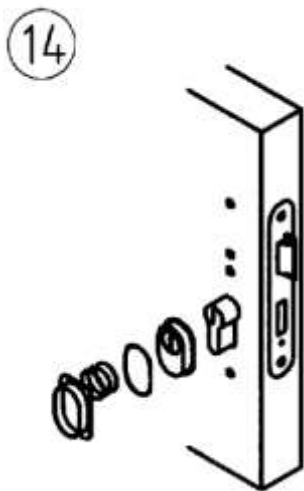

Uittrek beveiliging (optie)