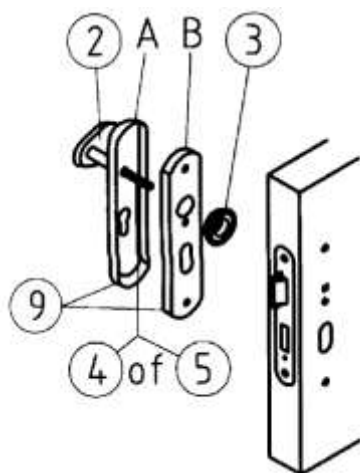

ENTRA B.V.
Postbus 1438
4700 BK Roosendaal
Rechtzaad 10
4703 RC Roosendaal

Tel: +31 (0)165-565 903
Fax: +31 (0)165-564 448
E: info@entra.nl
I: www.entra.nl

**Gebruik de bijgeleverde boormal voor het bepalen van de boormaten. Schuif de mal over de profielcilinder (A) en over de vierkante stift (B). Deze is van het krukdeel (uitsparingen in de boormal).
Neem de boormaten van de mal over.**

Boor de gaten. Om schade aan de deur te voorkomen is het het beste om van twee zijden af naar het midden te boren.

Bekijk vooraf hoe de onderdelen in elkaar gemonteerd moeten worden. Kijk ook of de draairichting klopt.

Als u de knop aan de buitenzijde wil monteren, bevestig dan eerst de stalen buitenplaat. (B), en monteer vervolgens hierop de messing buitenschild (A). Uiteraard vastzetten met het bijgeleverde bevestigingsmateriaal d.m.v. wisselstift en nokring. (Bepaal nu ook de draairichting van de knop). Aan de andere zijde van de deur bevestigt u nu ook de stalen binnenplaat (C) en schuif daarna het messing binnenschild (D) over de stalen plaat.

Bevestig met het inbus-krukboutje het losse krukdeel op de vierkante stift.
Vergeet hierbij niet de kunststof kraagring nr. 12.

Let op: De cilinder mag maximaal 3 mm aan de buitenzijde buiten het schild uitsteken volgens SKG normen.