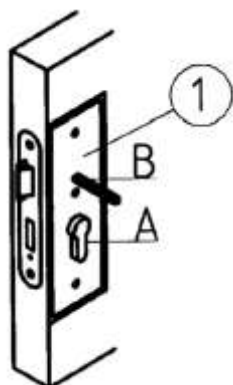

ENTRA B.V.
Postbus 1438
4700 BK Roosendaal
Rechtzaad 10
4703 RC Roosendaal

Tel: +31 (0)165-565 903
Fax: +31 (0)165-564 448
E: info@entra.nl
I: www.entra.nl

**Gebruik de bijgeleverde boormal voor het bepalen van de boormaten. Schuif de mal over de profielcilinder (A) en over de vierkante stift (B). Deze is van het krukdeel (uitsparingen in de boormal).
Neem de boormaten van de mal over.**

Boor de gaten. Om schade aan de deur te voorkomen is het het beste om van twee zijden af naar het midden te boren.

Bekijk vooraf hoe de onderdelen in elkaar gemonteerd moeten worden. Kijk ook of de draairichting klopt.

Als u de knop aan de buitenzijde wil monteren, bevestig dan eerst de stalen buitenplaat. (B), en monteer vervolgens hierop de messing buitenschild (A). Uiteraard vastzetten met het bijgeleverde bevestigingsmateriaal d.m.v. wisselstift en nokring. (Bepaal nu ook de draairichting van de knop). Aan de andere zijde van de deur bevestigt u nu ook de stalen binnenplaat (C) en schuif daarna het messing binnenschild (D) over de stalen plaat.

Bevestig met het inbus-krukboutje het losse krukdeel op de vierkante stift.
Vergeet hierbij niet de kunststof kraagring nr. 12.

Let op: De cilinder mag maximaal 3 mm aan de buitenzijde buiten het schild uitsteken volgens SKG normen.