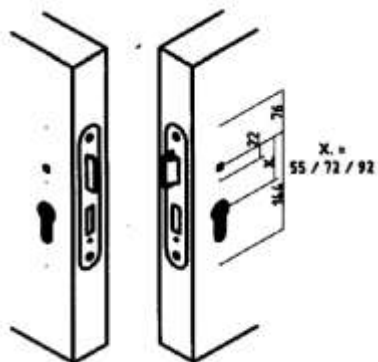

ENTRA B.V.
Postbus 1438
4700 BK Roosendaal
Rechtzaad 10
4703 RC Roosendaal

Tel: +31 (0)165-565 903
Fax: +31 (0)165-564 448
E: info@entra.nl
I: www.entra.nl

**Gebruik de bijgeleverde boormal voor het bepalen van de boormaten. Schuif de mal over de profielcilinder (A) en over de vierkante stift (B). Deze is van het krukdeel (uitsparingen in de boormal).
Neem de boormaten van de mal over.**

Boor de gaten. Om schade aan de deur te voorkomen is het het beste om van twee zijden af naar het midden te boren.

Bekijk vooraf hoe de onderdelen in elkaar gemonteerd moeten worden. Kijk ook of de draairichting klopt.

Als u de knop aan de buitenzijde wil monteren, bevestig dan eerst de stalen buitenplaat. (B), en monteer vervolgens hierop de messing buitenschild (A). Uiteraard vastzetten met het bijgeleverde bevestigingsmateriaal d.m.v. wisselstift en nokring. (Bepaal nu ook de draairichting van de knop). Aan de andere zijde van de deur bevestigt u nu ook de stalen binnenplaat (C) en schuif daarna het messing binnenschild (D) over de stalen plaat.

Bevestig met het inbus-krukboutje het losse krukdeel op de vierkante stift.
Vergeet hierbij niet de kunststof kraagring nr. 12.

Let op: De cilinder mag maximaal 3 mm aan de buitenzijde buiten het schild uitsteken volgens SKG normen.