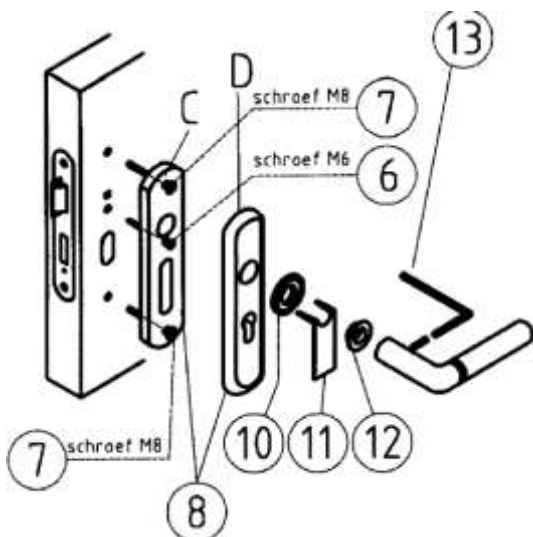

Boor de gaten. Om schade aan de deur te voorkomen is het het beste om van twee zijden af naar het midden te boren.

Bekijk vooraf hoe de onderdelen in elkaar gemonteerd moeten worden. Kijk ook of de draairichting klopt.

Als u de knop aan de buitenzijde wil monteren, bevestig dan eerst de stalen buitenplaat. (B), en monteer vervolgens hierop de messing buitenschild (A). Uiteraard vastzetten met het bijgeleverde bevestigingsmateriaal d.m.v. wisselstift en nokring. (Bepaal nu ook de draairichting van de knop). Aan de andere zijde van de deur bevestigt u nu ook de stalen binnenplaat (C) en schuif daarna het messing binnenschild (D) over de stalen plaat.

ENTRA B.V.
Postbus 1438
4700 BK Roosendaal
Rechtzaad 10
4703 RC Roosendaal

Tel: +31 (0)165-565 903
Fax: +31 (0)165-564 448
E: info@entra.nl
I: www.entra.nl

Het beslag wordt gemonteerd d.m.v. bijgeleverde schroeven.
Lengte M6 bout = deurdikte + 8 mm
Lengte M8 bout = deurdikte + 12 mm
Mogelijk dat u deze zelf op lengte moet maken.

Bevestig met het inbus-krukboutje het losse krukdeel op de vierkante stift.
Vergeet hierbij niet de kunststof kraagring nr. 12.

Let op: De cilinder mag maximaal 3 mm aan de buitenzijde buiten het schild uitsteken volgens SKG normen.